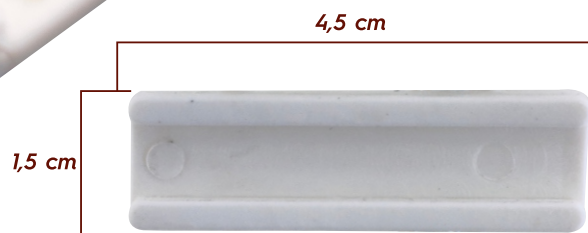

furniture
accessories

ASKILIK

6' lı Dolap Organizer

Gövde Rengi

- Beyaz
- Siyah
- Diğer

furniture
accessories

BAZA PABUCU

GECE