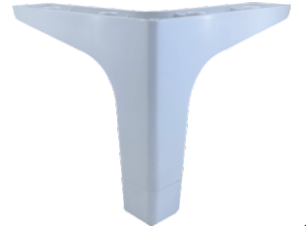

DİCLE

DİCLE

Ayak

10 cm

14 cm

19 cm

12 cm

Gövde Rengi