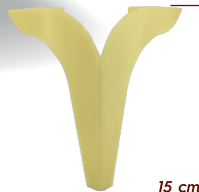

Gövde Rengi

- Altın Kaplama
- Krom Kaplama
- Kubik Desen Kaplama
- Boyalı

15 cm