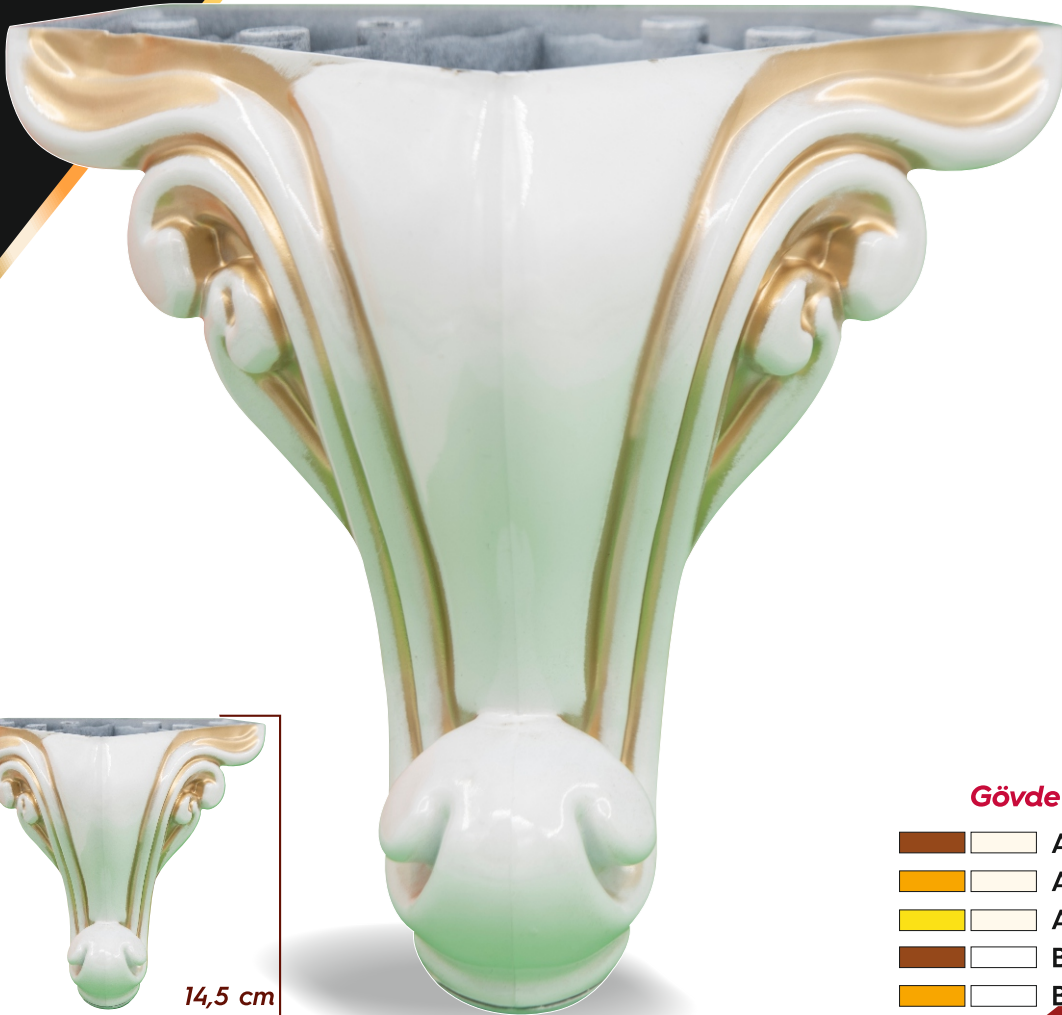

- Altın Kaplama
- Krom Kaplama
- Kubik Desen Kaplama
- Boyalı

Gövde Rengi

- Kubik Desen Kaplama
- Antrasit Boyalı
- Siyah Boyalı
- Beyaz Boyalı
- Diğer

furniture
accessories

KUĞU

Ayak

14,5 cm

Gövde Rengi

- | | | |
|--|--|------------------|
| | | Aytaşı Kahve |
| | | Aytaşı Kızılsarı |
| | | Aytaşı Sarı |
| | | Beyaz Kahve |
| | | Beyaz Kızılsarı |
| | | Diğer |

furniture
accessories

VENÜS

Ayak

Gövde Rengi