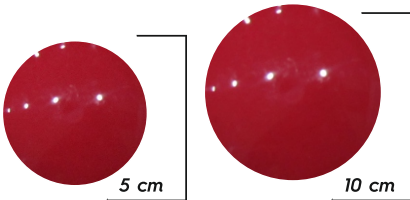

- Kubik Kaplama
- Boyalı Diğer Renkler

KALPLİ

Kulp

furniture
accessories

İç Plastik Rengi **Gövde Rengi**

-  Kahve
-  Mavi
-  Pembe
-  Beyaz
-  Diğer

-  Beyaz
-  Diğer

5 cm