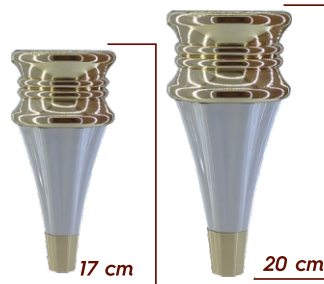

Gövde Rengi

- Kubik Desen Kaplama
- Antrasit Boyalı
- Siyah Boyalı
- Beyaz Boyalı
- Diğer