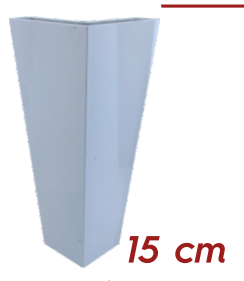

İREM

Ayak

Gövde Rengi

- Altın Kaplama
- Krom Kaplama
- Kubik Desen Kaplama
- Boyaltı