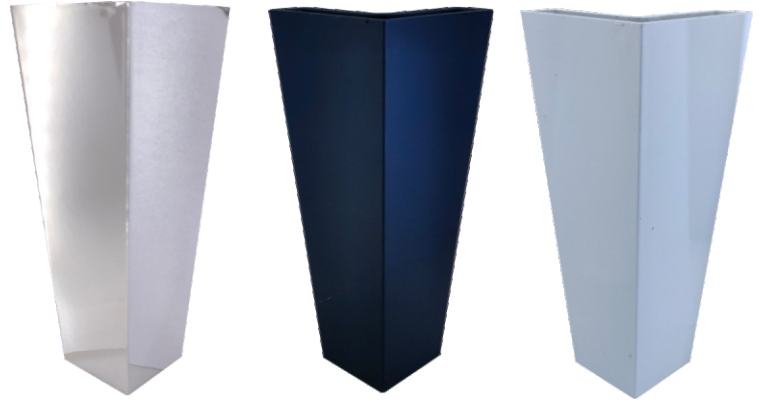

Parça Rengi

- Altın Kaplama
- Krom Kaplama
- Kubik Desen Kaplama
- Boyalı

Gövde Rengi

- Kubik Desen Kaplama
- Antrasit Boyalı
- Siyah Boyalı
- Beyaz Boyalı
- Diğer

furniture
accessories

İREM

Ayak

Gövde Rengi